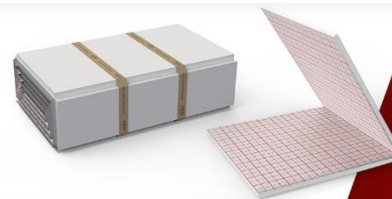

# INSTALPANEL

Specjalistyczne izolacje pod wodne ogrzewanie podłogowe

Cennik obowiązuje od 8 października 2021 r.

Nazwa	format płyt	grubość [mm]	wymiary dł. x szer. [mm]	m <sup>2</sup>	INDEKS	KOD EAN	CENA /1 m <sup>2</sup>
<b>INSTAL PANEL ALU</b>  Folia ALU  EPS 100	BOX	20	4670x1000	<b>4,67</b>	PPA100-020BX1-4.67-00	5903771316446	<b>12,45</b>
		30	5510 x1000	<b>5,51</b>	PPA100-030BX1-5.51-00	5903771316439	<b>16,00</b>
		50	6170 x1000	<b>6,17</b>	PPA100-050BX1-6.17-00	5903771316453	<b>23,70</b>
	TWIX	20	2000x1000	<b>34</b>	PPA100-020TX1-34-00	5903771316682	<b>12,95</b>
		30		<b>22</b>	PPA100-030TX1-22-00	5903771316699	<b>16,80</b>
		50		<b>10</b>	PPA100-050TX1-10-00	5903771316705	<b>24,85</b>
<b>INSTAL PANEL PP</b>  Folia PP  EPS 100	BOX	20	4670X1000	<b>4,67</b>	PPT100-020BX1-4.67-00	5903771316736	<b>12,95</b>
		30	5510x1000	<b>5,51</b>	PPT100-030BX1-5.51-00	5903771316750	<b>16,50</b>
		50	6170x1000	<b>6,17</b>	PPT100-050BX1-6.17-00	5903771316774	<b>24,25</b>
	TWIX	20	2000x1000	<b>34</b>	PPT100-020TX1-34-00	5903771316743	<b>13,45</b>
		30		<b>22</b>	PPT100-030TX1-22-00	5903771316767	<b>17,30</b>
		50		<b>10</b>	PPT100-050TX1-10-00	5903771316781	<b>25,35</b>
<b>INSTAL PANEL PASSIVE PP</b>  Folia PP  EPS 80 GRAFIT	BOX	20	4670 x 1000	<b>4,67</b>	PPT080-031-020BX1-4.67-00	5903771316712	<b>14,40</b>
		30	5510x1000	<b>5,51</b>	PPT080-031-030BX1-5.51-00	5903771316729	<b>18,65</b>